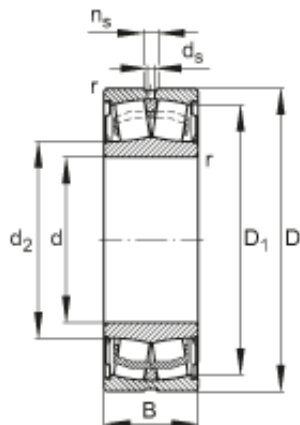

## SNR Bearing Argentina

### 30 mm x 62 mm x 25 mm FAG WS22206-E1-2RSR Roller Bearings

Bearing No. WS22206-E1-2RSR

WS22206-E1-2RSR Bearing 2D drawings and 3D CAD models

Size	30x62x25 mm
Bore Diameter	30 mm
Outer Diameter	62 mm
Width	25 mm
d	30 mm
D	62 mm
B	25 mm
$D_1$	55,5 mm
$D_{a \max}$	56,4 mm
$d_2$	35 mm
$d_{a \min}$	35 mm
$d_s$	3,2 mm
$n_s$	4,8 mm
$r_{a \max}$	1 mm
$r_{\min}$	1 mm
m	0,4 kg / Weight
$C_r$	64000 N / Dynamic load rating (radial)
e	0,3
$Y_1$	2,26
$Y_2$	3,37
$C_{0r}$	57000 N / Static load rating (radial)
$Y_0$	2,21

## SNR Bearing Argentina

$n_G$	3130 1/min / Limiting speed
$C_{ur}$	6900 N